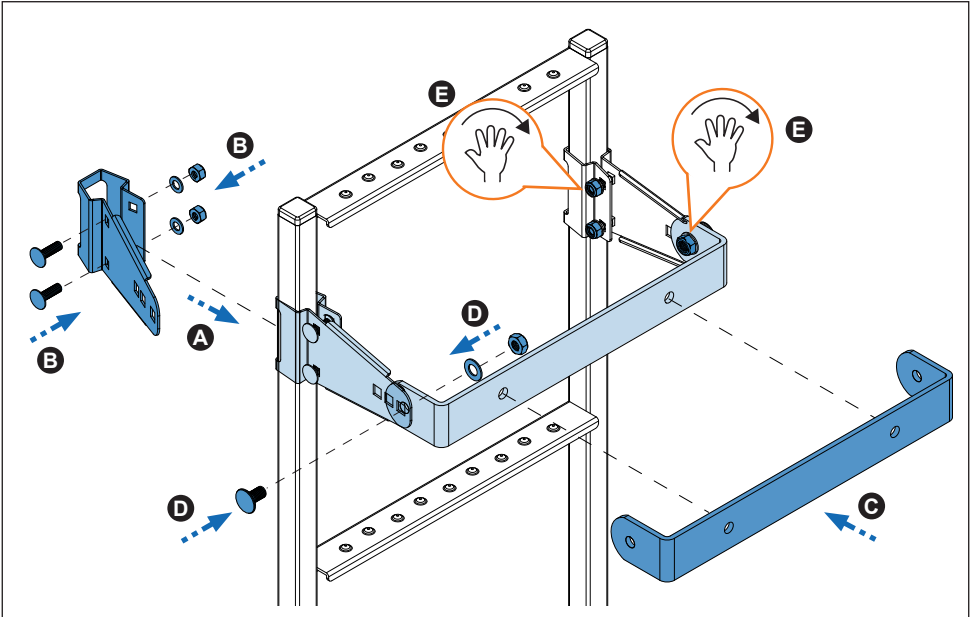

ES Contenido embalaje: ¡Verificar!

x1

x1

EN Package content: Check!

FR Contenu d'emballage: Vérifier!

DE Packungsinhalt: Überprüfen!

PT Contéudo embalagem:
Verificar!

x1

IT Contenuto della confezione:
Controllare!

NL Pakket inhoud: Controleer!

PL Zawartość opakowania:
sprawdź!

CZ Obsah balení: Zkontrolujte!

HU Csomag tartalma: Ellenőrizd!

HR Sadržaj paketa: Provjeri!

RO Pachetul contine: Verificati!

Importante!
Important!
Important!
Wichtig!

RU Содержание упаковки:
Проверьте!

GR Ελέγξτε το περιεχόμενο του
πακέτου!

TR Paket içeriğini: Kontrol ediniz!

Este producto puede ser incluido
en la ficha técnica del vehículo.
Para más información al respecto,
contacte con su distribuidor.

SI Vsebina paketa: Preverite!

Código Code		h				Lote Lot
941-060	(764-081)	120 cm / 47¼"	5	(808-060)	5,30 kg / 11,68 lbs	04/13
941-062	(764-082)	150 cm / 59"	6	(808-060)	5,90 kg / 13,00 lbs	04/13
941-064	(764-083)	180 cm / 71"	7	(808-060)	6,60 kg / 14,55 lbs	04/13

2.