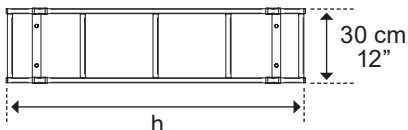

NL Pakket inhoud: Controleer!

PL Zawartość opakowania:
sprawdź!

CZ Obsah balení: Zkontrolujte!

HU Csomag tartalma: Ellenőrizd!

HR Sadržaj paketa: Provjeri!

RO Pachetul contine: Verificati!

Importante!
Important!
Important!
Wichtig!

RU Содержание упаковки:
Проверьте!

GR Ελέγξτε το περιεχόμενο του
πακέτου!

TR Paket içeriğini: Kontrol ediniz!

Este producto puede ser incluido
en la ficha técnica del vehículo.
Para más información al respecto,
contacte con su distribuidor.

SI Vsebina paketa: Preverite!

Código Code		h				Lote Lot
941-060	(764-081)	120 cm / 47¼"	5	(808-060)	5,30 kg / 11,68 lbs	04/13
941-062	(764-082)	150 cm / 59"	6	(808-060)	5,90 kg / 13,00 lbs	04/13
941-064	(764-083)	180 cm / 71"	7	(808-060)	6,60 kg / 14,55 lbs	04/13