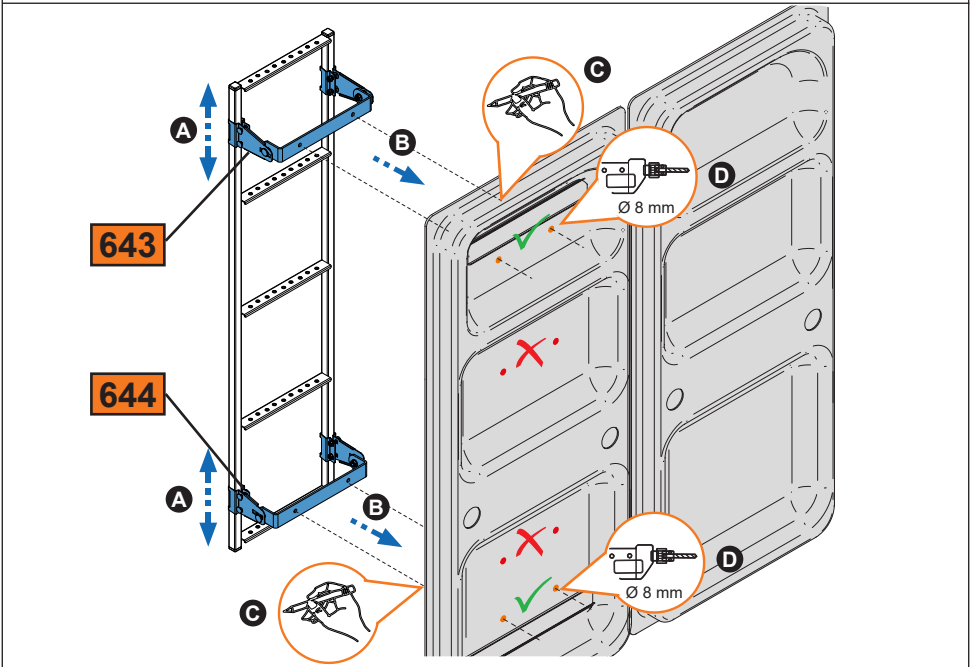

ES Contenido embalaje: ¡Verificar!

x1

x1

EN Package content: Check!

FR Contenu d'emballage: Vérifier!

DE Packungsinhalt: Überprüfen!

PT Contéudo embalagem:
Verificar!

x1

IT Contenuto della confezione:
Controllare!

NL Pakket inhoud: Controleer!

PL Zawartość opakowania:
sprawdź!

CZ Obsah balení: Zkontrolujte!

HU Csomag tartalma: Ellenőrizd!

HR Sadržaj paketa: Provjeri!

RO Pachetul contine: Verificati!

Importante!
Important!
Important!
Wichtig!

RU Содержание упаковки:
Проверьте!

GR Ελέγξτε το περιεχόμενο του
πακέτου!

TR Paket içeriğini: Kontrol ediniz!

Este producto puede ser incluido
en la ficha técnica del vehículo.
Para más información al respecto,
contacte con su distribuidor.

SI Vsebina paketa: Preverite!

Código Code		h				Lote Lot
941-060	(764-081)	120 cm / 47¼"	5	(808-060)	5,30 kg / 11,68 lbs	04/13
941-062	(764-082)	150 cm / 59"	6	(808-060)	5,90 kg / 13,00 lbs	04/13
941-064	(764-083)	180 cm / 71"	7	(808-060)	6,60 kg / 14,55 lbs	04/13

2.